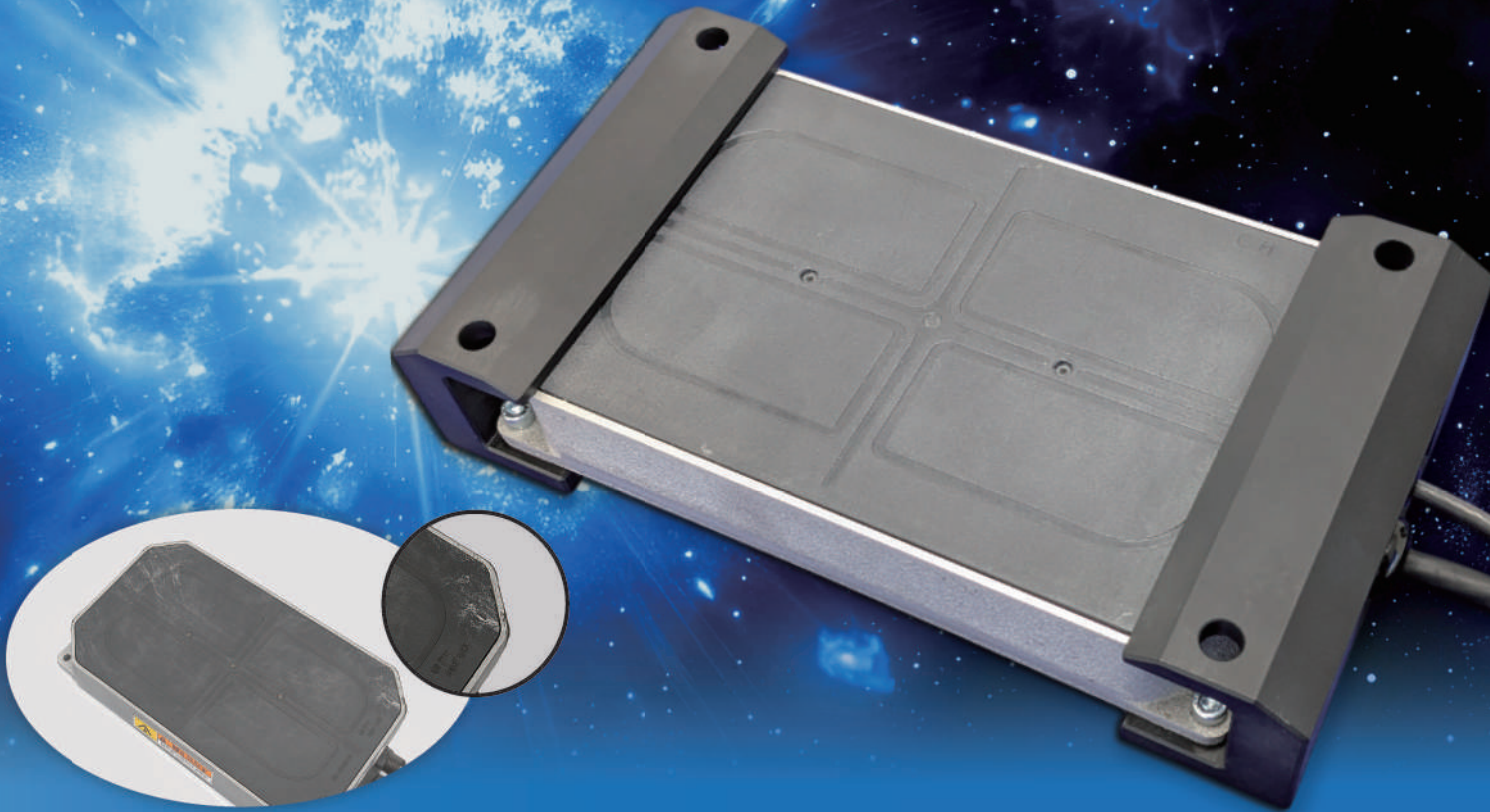

RCS SERIES

ワイヤレス充電ヘッド保護の新基準 耐衝撃プロテクターヘッド

給電・受電ヘッドを守る耐衝撃ヘッドプロテクター付きで、
不用意な交渉や衝撃からヘッド部を守り耐久性を飛躍的に向上させます。

両サイドからヘッドに取り付け

長距離／低床型ヘッドをご用意

ねじで簡単固定

伝送距離の確認も可能

ヘッドを向かい合わせると
ちょうど伝送距離 20mm に

プロテクターがあるとなんかに違う！

【プロテクターなし】

【プロテクターあり】

プロテクターヘッド ラインナップ（※プロテクター装着時）

	ヘッドのタイプ	型式	概算寸法※	概算重量※
600W	長距離給電ヘッド	RCS600-AH-L-030SET	160 x 295 x 60mm	3.76kg
	長距離受電ヘッド	RCS600-CH-L-015SET		3.56kg
	低床型給電ヘッド	RCS600-AH-L2-005SET	100 x 290 x 65mm	2.76kg
	低床型受電ヘッド	RCS600-CH-L2-015SET		2.76kg
1KW	長距離給電ヘッド	RCS1000-AH-L-030SET	160 x 295 x 60mm	3.76kg
	長距離受電ヘッド	RCS1000-CH-L-015SET		3.56kg
2KW	給電ヘッド	RCS2000-AH-030SET	160 x 295 x 56mm	3.62kg
		RCS2000-AH-48-030SET		3.62kg
	受電ヘッド	RCS2000-CH-015SET		3.32kg
		RCS2000-CH-48-015SET		3.32kg