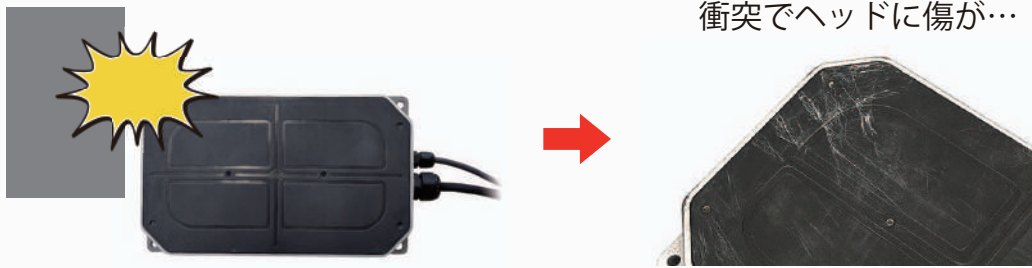

RCS SERIES

ワイヤレス充電ヘッド保護の新基準 耐衝撃プロテクターヘッド

給電・受電ヘッドを守る耐衝撃ヘッドプロテクター付きで、
不用意な交渉や衝撃からヘッド部を守り耐久性を飛躍的に向上させます。

両サイドからヘッドに取り付け

長距離／低床型ヘッドをご用意

ねじで簡単固定

伝送距離の確認も可能

ヘッドを向かい合わせると
ちょうど伝送距離 20mm に

プロテクターがあるとなんかに違う！

【プロテクターなし】

【プロテクターあり】

プロテクターヘッド ラインナップ（※プロテクター装着時）

	ヘッドのタイプ	型式	概算寸法※	概算重量※
600W	長距離給電ヘッド	RCS600-AH-L-030SET	160 x 295 x 60mm	3.76kg
	長距離受電ヘッド	RCS600-CH-L-015SET		3.56kg
	低床型給電ヘッド	RCS600-AH-L2-005SET	100 x 290 x 65mm	2.76kg
	低床型受電ヘッド	RCS600-CH-L2-015SET		2.76kg
1KW	長距離給電ヘッド	RCS1000-AH-L-030SET	160 x 295 x 60mm	3.76kg
	長距離受電ヘッド	RCS1000-CH-L-015SET		3.56kg
2KW	給電ヘッド	RCS2000-AH-030SET	160 x 295 x 56mm	3.62kg
		RCS2000-AH-48-030SET		3.62kg
	受電ヘッド	RCS2000-CH-015SET		3.32kg
		RCS2000-CH-48-015SET		3.32kg