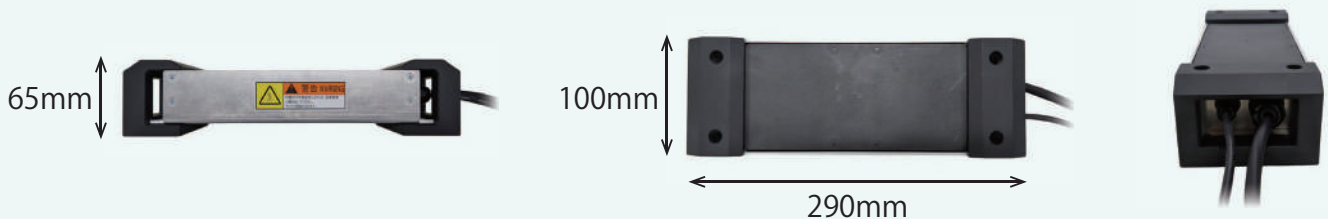

RCS SERIES

ワイヤレス充電ヘッド保護の新基準 耐衝撃プロテクターヘッド

給電・受電ヘッドを守る耐衝撃ヘッドプロテクター付きで、
不用意な交渉や衝撃からヘッド部を守り耐久性を飛躍的に向上させます。

両サイドからヘッドに取り付け

長距離／低床型ヘッドをご用意

ねじで簡単固定

伝送距離の確認も可能

ヘッドを向かい合わせると
ちょうど伝送距離 20mm に

プロテクターがあるとなんかに違う！

【プロテクターなし】

【プロテクターあり】

プロテクターヘッド ラインナップ（※プロテクター装着時）

	ヘッドのタイプ	型式	概算寸法※	概算重量※
600W	長距離給電ヘッド	RCS600-AH-L-030SET	160 x 295 x 60mm	3.76kg
	長距離受電ヘッド	RCS600-CH-L-015SET		3.56kg
	低床型給電ヘッド	RCS600-AH-L2-005SET	100 x 290 x 65mm	2.76kg
	低床型受電ヘッド	RCS600-CH-L2-015SET		2.76kg
1KW	長距離給電ヘッド	RCS1000-AH-L-030SET	160 x 295 x 60mm	3.76kg
	長距離受電ヘッド	RCS1000-CH-L-015SET		3.56kg
2KW	給電ヘッド	RCS2000-AH-030SET	160 x 295 x 56mm	3.62kg
		RCS2000-AH-48-030SET		3.62kg
	受電ヘッド	RCS2000-CH-015SET		3.32kg
		RCS2000-CH-48-015SET		3.32kg

外観・寸法例

型式：RCS600-AH-L2-005

※取付用ネジは別途ご用意ください。

※ヘッド取付位置は従来品と同様です。

B&PLUSの最新情報はこちら

b-plus-kk.jp

株式会社 ビー・アンド・プラス

〒355-0311 埼玉県比企郡小川町高谷2452-5