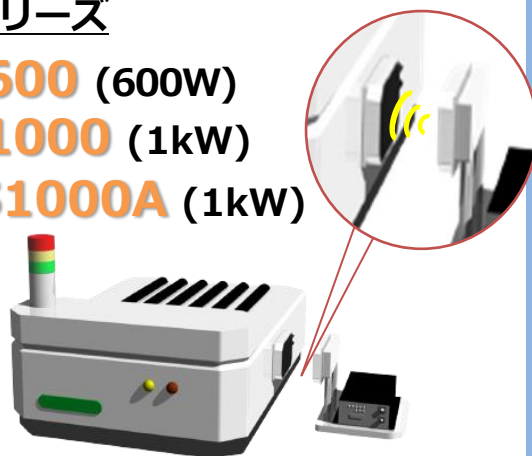

ワイヤレス充電システム 600W/1000W用

ワイヤレス給電の
B&PLUS

小型充電ユニットを新追加リリース!

従来比**53%**の小型化

標準ユニットと機能はそのまま
小型AGVへ搭載可能な**コンパクト設計**
AGV内の省スペース化にも貢献

小型でも最大**1kW**充電

対応シリーズ

RCS600 (600W)
RCS1000 (1kW)
SIPS1000A (1kW)

従来ユニットと**互換性**有り

既に標準タイプをご使用中でも、
充電ユニットを交換するだけで使用可能
AGV内スペースや配線引き回し改善に貢献

冷却ファンで
放熱します

折って体感! 小型充電ユニット

山折り
谷折り

《寸法》

縦135mm × 横143mm × 高さ77mm

※イメージ写真ですので、寸法が若干異なります。

※正面のコネクタ・端子の突出部は寸法に含まれていません。

のりしろ

側面の高さは
用紙サイズの都合で
足りませんでした。。

型式表示シール

充電設定シール

RCS600S
CA24

Setting

Charge voltage max. 28.8V