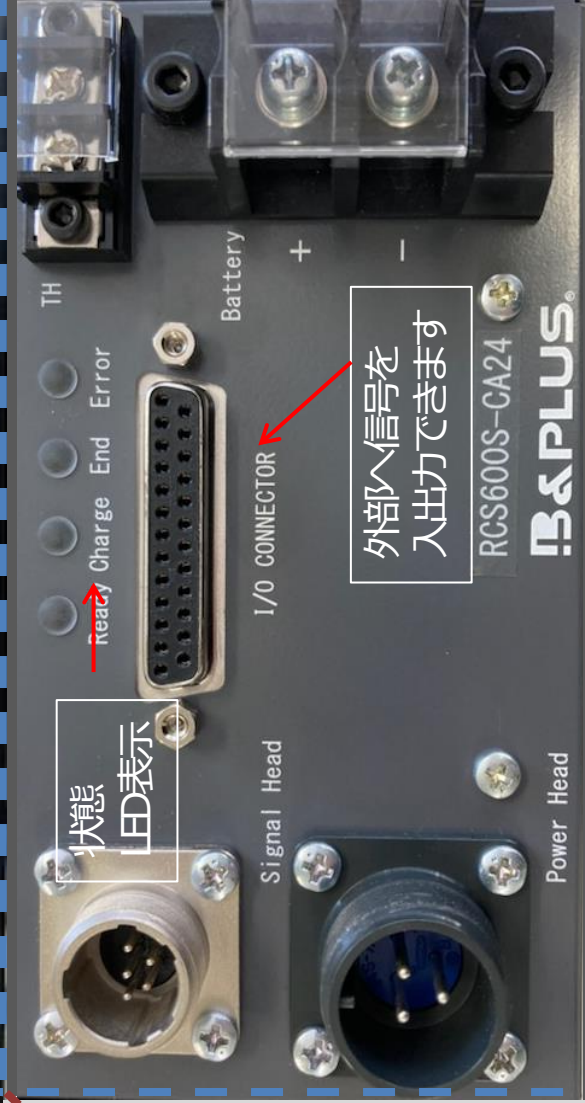

従来ユニットと**互換性**有り

既に標準タイプをご使用中でも、
充電ユニットを交換するだけで使用可能
AGV内スペースや配線引き回し改善に貢献

冷却ファンで
放熱します

折って体感! 小型充電ユニット

山折り
谷折り

《寸法》

縦135mm × 横143mm × 高さ77mm

※イメージ写真ですので、寸法が若干異なります。

※正面のコネクタ・端子の突出部は寸法に含まれていません。

のりしろ

側面の高さは
用紙サイズの都合で
足りませんでした。。

型式表示シール

充電設定シール

RCS600S
CA24

Setting

Charge voltage max. 28.8V