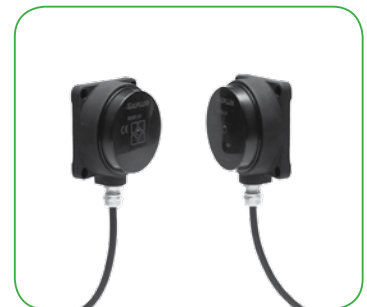

24V 鉛バッテリー用

リチウムイオンバッテリー用
(特殊仕様)

48V 鉛バッテリー用
(特殊仕様)

パートナーメーカーを
ご紹介致します。

1KW

その他製品もご用意！

簡単位置確認！
8ビットシステム

シンプル読み書き操作
RFID Zシリーズ